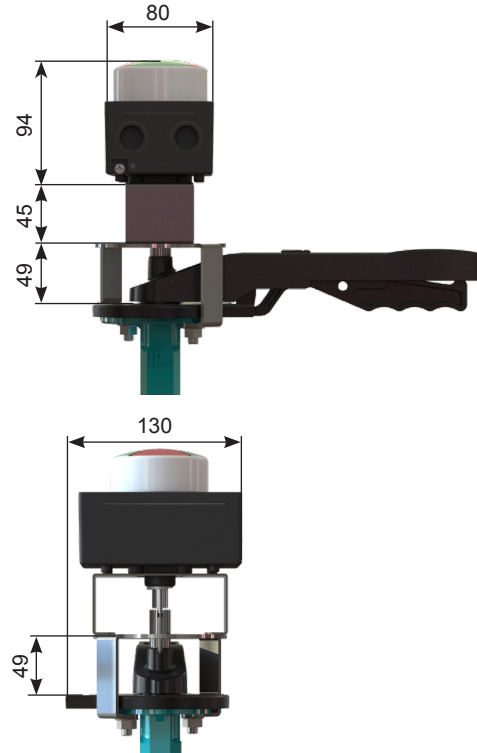

## HLA + ES2.P

Desponia	HLA...-V2 + MP.ES	ES2.P
DN 025-040	HLA-F0508-180-V2+MP.ES	ES2.P ...
DN 050-65	HLA-F0511-180-V2+MP.ES	
DN 080	HLA-F0511-240-V2+MP.ES	
DN 100	HLA-F0711-240-V2+MP.ES	
DN 125-150	HLA-F0714-340-V2+MP.ES	
DN 200	HLA-F0717-340-V2+MP.ES	

Desponia plus	HLA...-V2 + MP.ES	ES2.P
DN 025-040	HLA-F0708-180-V2+MP.ES.DP	ES2.P ...
DN 050-65	HLA-F0711-180-V2+MP.ES.DP	
DN 080-100	HLA-F0711-240-V2+MP.ES.DP	
DN 125-150	HLA-F0714-340-V2+MP.ES.DP	
DN 200	HLA-F0717-340-V2+MP.ES.DP	

## HLA + ES2.A/B/F/S

Dimensions shown for ES2.B

Desponia	HLA...-V2 + MP+ MB	MB	ES2.A/B/F/S
DN 025-040	HLA-F0508-180-V2+MP.ES+MB.KN01	MB.KN01	ES2.A/B/F/S...
DN 050-065	HLA-F0511-180-V2+MP.ES+MB.KN01		
DN 080	HLA-F0511-240-V2+MP.ES+MB.KN01		
DN 100	HLA-F0711-240-V2+MP.ES+MB.KN01		
DN 125-150	HLA-F0714-340-V2+MP.ES+MB.KN01		
DN 200	HLA-F0717-340-V2+MP.ES+MB.KN01		